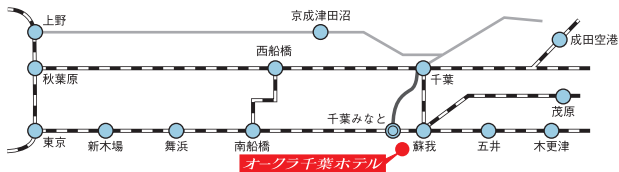

* チャペル・駐車場3F連絡通路

(B1~3F)
B1~3F駐車場(南棟)

各交通機関のご案内

●電車・モノレール

JR京葉線 千葉みなと駅下車 徒歩5分
JR千葉駅より千葉都市モノレール 市役所前駅、又は千葉みなと駅下車 徒歩5分

●タクシー

千葉駅より5分

●車(高速出入口)

東関東自動車道 湾岸習志野ICより約25分
京葉道路 穴川ICより約20分
京葉道路 千葉東ICより約20分
京葉道路 蘇我ICより約20分

オークラ千葉ホテル

オークラ千葉ホテル

〒260-0024 千葉市中央区中央港1-13-3
TEL. 043 (248) 1111 FAX. 043 (248) 1123

オークラ千葉ホテルへのアクセス

電車でお越しのお客様

<JR千葉みなと駅より徒歩でお越しいただくとき>

改札を出て左(西口)へ、ロータリーに向かい「東横イン」さんを左手に見ながら建物沿いに進み、左へ。そのまま直進、正面の信号(千葉中央警察署前)を渡っていただくとうり手にございます。

お車でお越しのお客様

<東京方面よりお越しのお客様>

■東京方面より東関東自動車道を利用、湾岸習志野ICを經由した場合

習志野ICを降り、国道357号を千葉方面へ。
約10km先、「市役所前」信号を右折、JR京葉線高架を過ぎて左手にございます。

■東京方面より京葉道路を利用、穴川ICを經由した場合もしくは成田方面より京葉道路を利用、穴川ICを經由した場合

稲毛方面に降り、最初の交差点を右折。
直進して穴川十字路口を通過し、バイパス(新港一横戸線)へ。
約2.5km先、JR京葉線高架手前の信号を左折。
約3km先、「千葉みなと駅入口」信号を右折、JR京葉線高架を過ぎて左手にございます。

<千葉県内(東京方面以外)よりお越しのお客様>

■市原方面より、館山自動車道・京葉道路を利用、蘇我ICを經由した場合